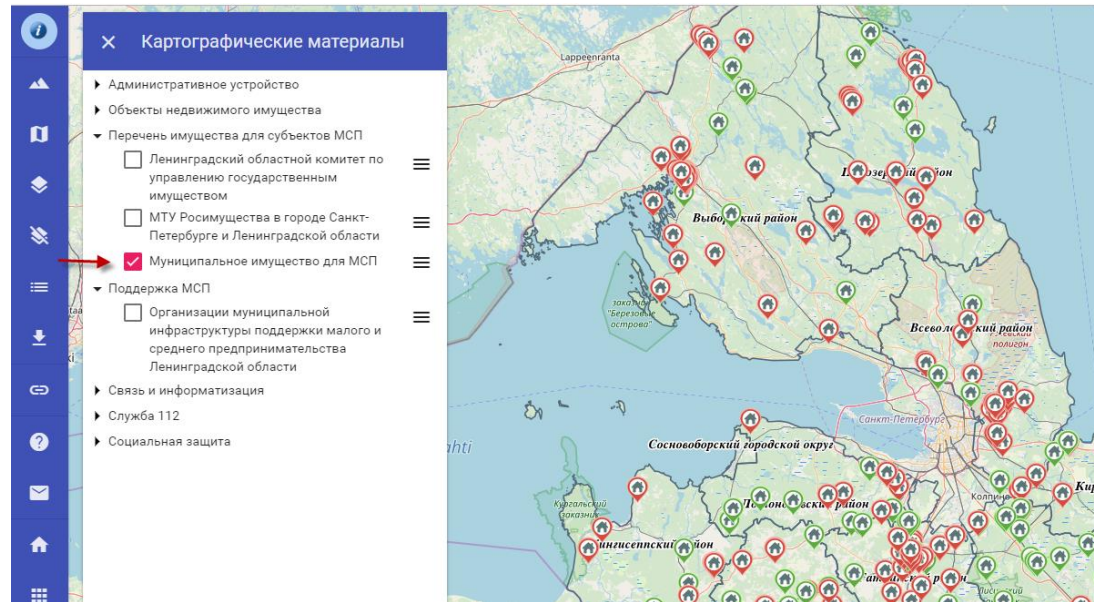

- зайти в публичную часть «Фонд пространственных данных Ленинградской области»;
- Зайти в раздел «Бизнес и потребительский рынок».

Работа с публичным порталом

Для отображения объектов реестра необходимо выбрать нужный слой. Для этого следует его отметить левой кнопкой мыши