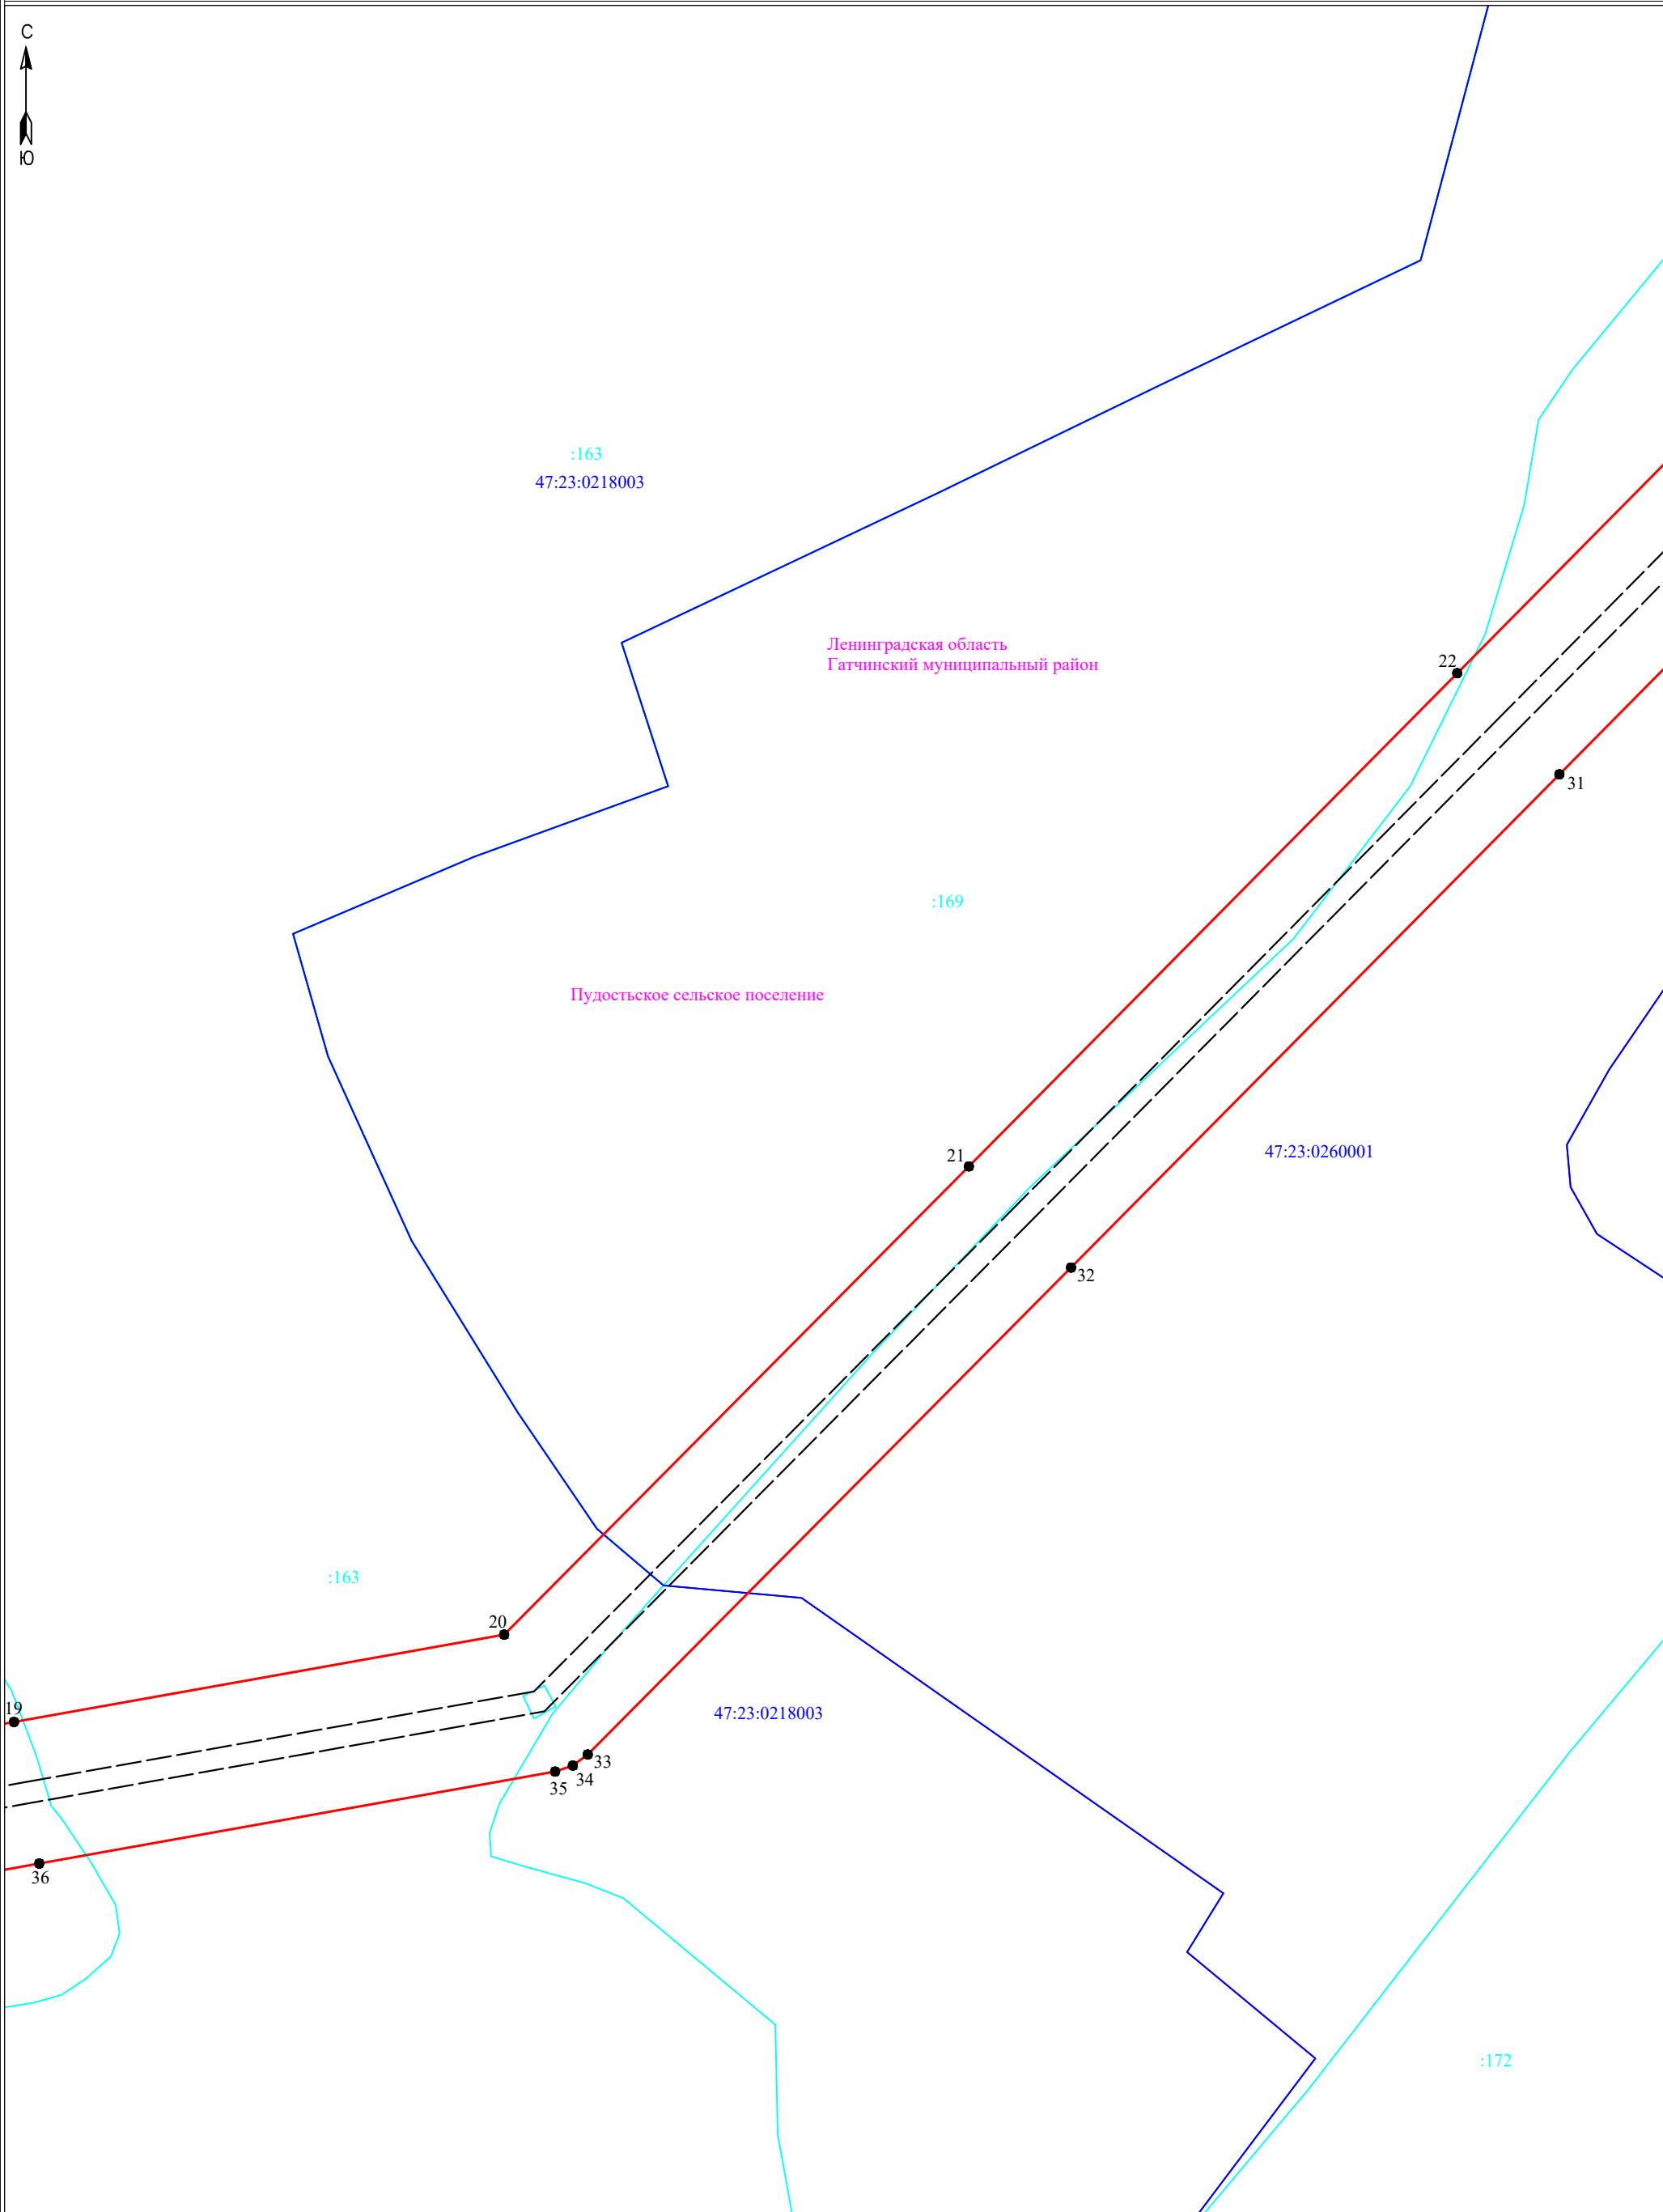

Ленинградская область
Гатчинский муниципальный район

Пудостьское сельское поселение

Масштаб 1:2000

Условные обозначения:

- граница публичногo сервитута
- граница земельного участка, сведения о котором содержатся в ЕГРН
- воздушная линия электропередач высокого напряжения ВЛ 110кВ
- 47:14:0602004 - номер кадастрового квартала
- граница кадастрового квартала
- :11 - обозначение земельного участка, сведения о котором содержатся в ЕГРН
- 3 - обозначение характерных точек границы публичногo сервитута
- - - граница сооружения - ВЛ 110кВ Прометей-2/Балтийская-4 на ПС-391 (Кадастровый номер 47:14:0000000:24679)

Подпись _____

Дата "29" января 2024 г