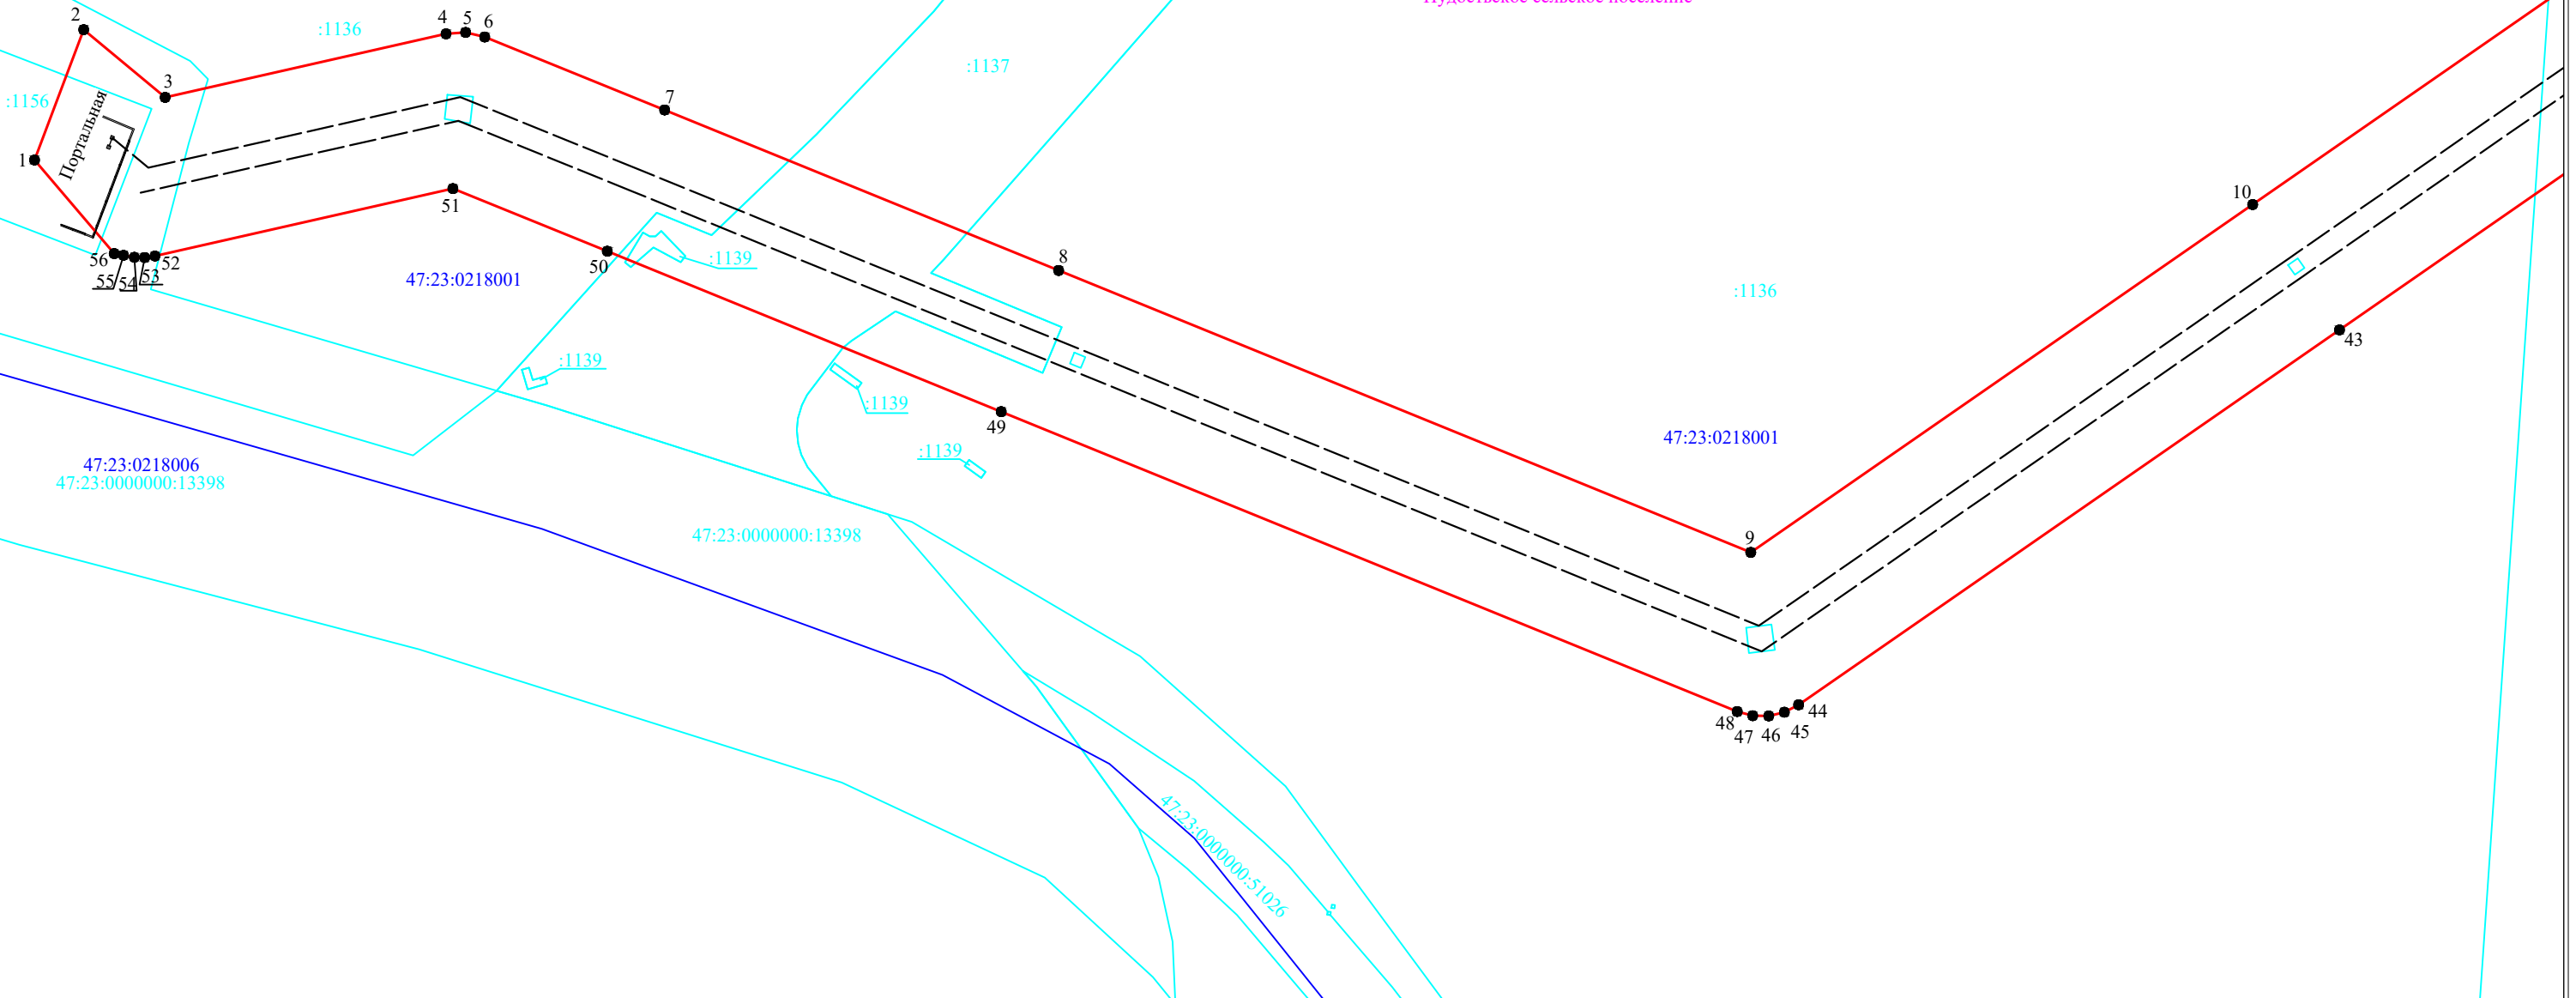

Территория ПС 110кВ Скворицы (ПС 391)

Ленинградская область
Гатчинский муниципальный район

Пудостьское сельское поселение

Терволово

Условные обозначения:

- граница публичного сервитута
- граница сооружения - ВЛ 110кВ Прометей-2/Балтийская-4 на ПС-391 (Кадастровый номер 47:14:0000000:24679)
- граница муниципального образования по сведениям ЕГРН
- 47:23:0218001 - номер кадастрового квартала
- граница кадастрового квартала

Масштаб 1:10000

Подпись _____ Дата "29" января 2024 г

Территория ПС 110кВ Скворицы
(ПС 391)

Ленинградская область
Гатчинский муниципальный район

Пудостьское сельское поселение

Масштаб 1:2000

Условные обозначения:

- ▬ - граница публичного сервитута
- ▬ - граница земельного участка, сведения о котором содержатся в ЕГРН
- - воздушная линия электропередач высокого напряжения ВЛ 110кВ
- 47:23:0218001 - номер кадастрового квартала
- ▬ - граница кадастрового квартала
- :11 - обозначение земельного участка, сведения о котором содержатся в ЕГРН
- - обозначение характерных точек границы публичного сервитута
- - граница сооружения -ВЛ 110кВ Прометей-2/Балтийская-4 на ПС-391 (Кадастровый номер 47:14:0000000:24679)

Масштаб 1:2000

Подпись _____ Дата "29" января 2024 г

Ленинградская область
Гатчинский муниципальный район

Пудостьское сельское поселение

47:23:0218003

18

17

37