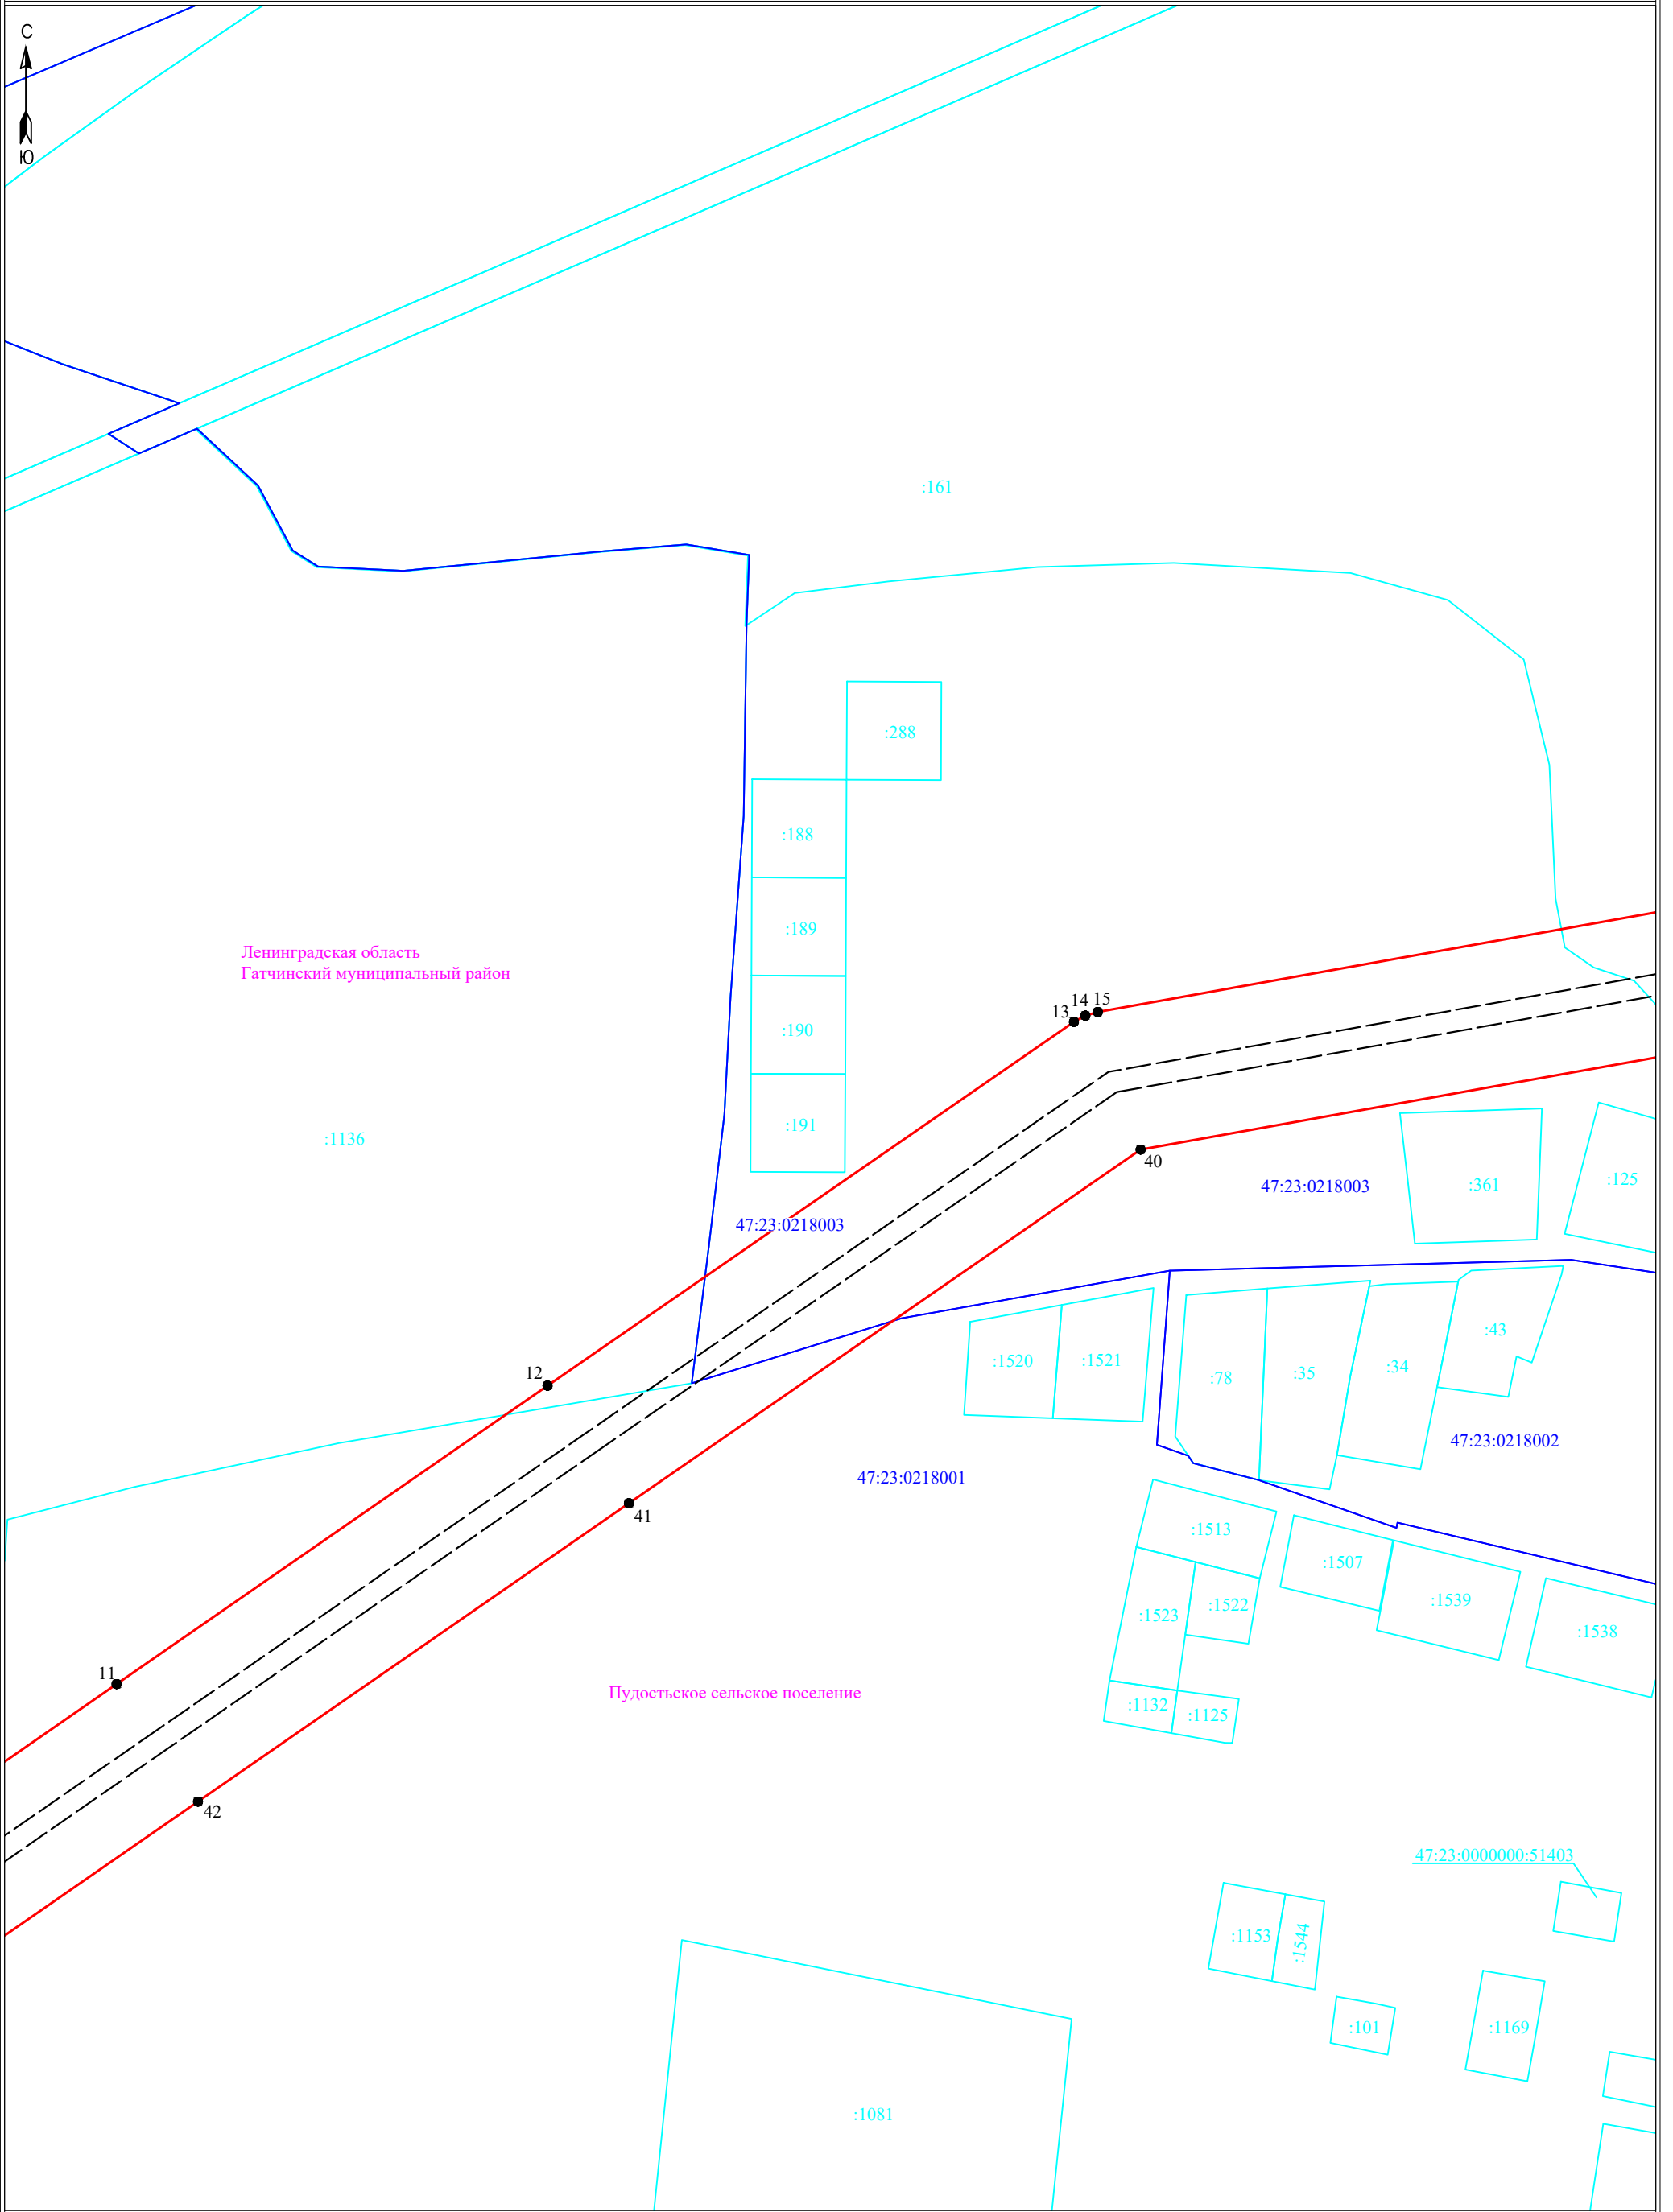

Условные обозначения:

- граница публичного сервитута
- граница земельного участка, сведения о котором содержатся в ЕГРН
- воздушная линия электропередач высокого напряжения ВЛ 110кВ
- 47:14:0602004 - номер кадастрового квартала
- граница кадастрового квартала
- :11 - обозначение земельного участка, сведения о котором содержатся в ЕГРН
- •3 - обозначение характерных точек границы публичного сервитута
- --- граница сооружения - ВЛ 110кВ Прометей-2/Балтийская-4 на ПС-391 (Кадастровый номер 47:14:0000000:24679)

Масштаб 1:2000

Подпись _____ Дата "29" января 2024 г